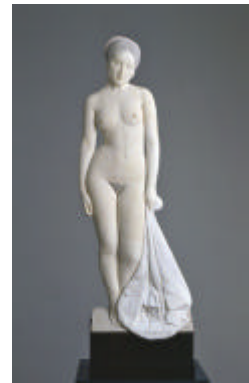

<<already a year ?>>  
22. April – 6. Juni 2010  
Paul-Robeson-Str. 42

Galerie Stefan Westphal  
Paul-Robeson-Straße 42 • 10439 Berlin

»already a year?«

**Matthias Gálvez**

„o.T. (Sitzende)“  
Öl auf Baumwolle, 2007  
60 x 80 cm

4.500 Euro

**Albert Ricken**

„Lydia“  
Reliefplastik, Steinguß, bemalt, 2007  
78 x 26 x 7,7 cm  
Auflage 3 Exemplare

3.000 Euro

„Maria“  
Steinguß, bemalt,  
34 x 13 x 5 cm  
Auflage 12 Exemplare

980 Euro