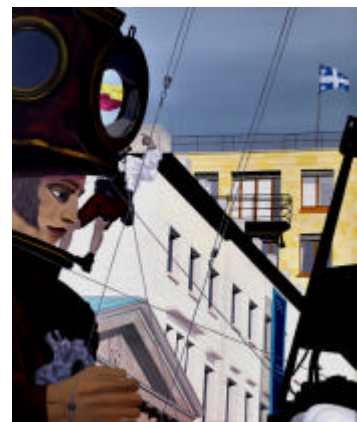

<<already a year ?>>  
22. April – 6. Juni 2010  
Paul-Robeson-Str. 42

Galerie Stefan Westphal  
Paul-Robeson-Straße 42 • 10439 Berlin

»already a year?«

**Matthias Gálvez**

„o.T. (Sitzende)“  
Öl auf Baumwolle, 2007  
60 x 80 cm

2.200 Euro

**Achim Riethmann**

„Kämpfer“  
Aquarell auf Papier, 2009  
91 x 52 cm

2.000 Euro

**Kathrin Schötz**

„Vierter Oktober“  
Acryl auf Leinwand, 2010  
120 x 100 cm

3.300 Euro

**Georg Weise**