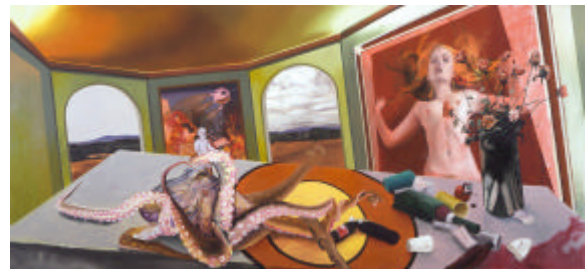

Vincent Wenzel

„Festa morta“
Öl auf Leinwand, 2007
120 x 250 cm

7.500 Euro

Lars Wiedemann

„Südplateau“
Foto auf Alu-Dibond, 2010
50 x 75 cm
Auflage: 6 + 2 e.a

750 Euro